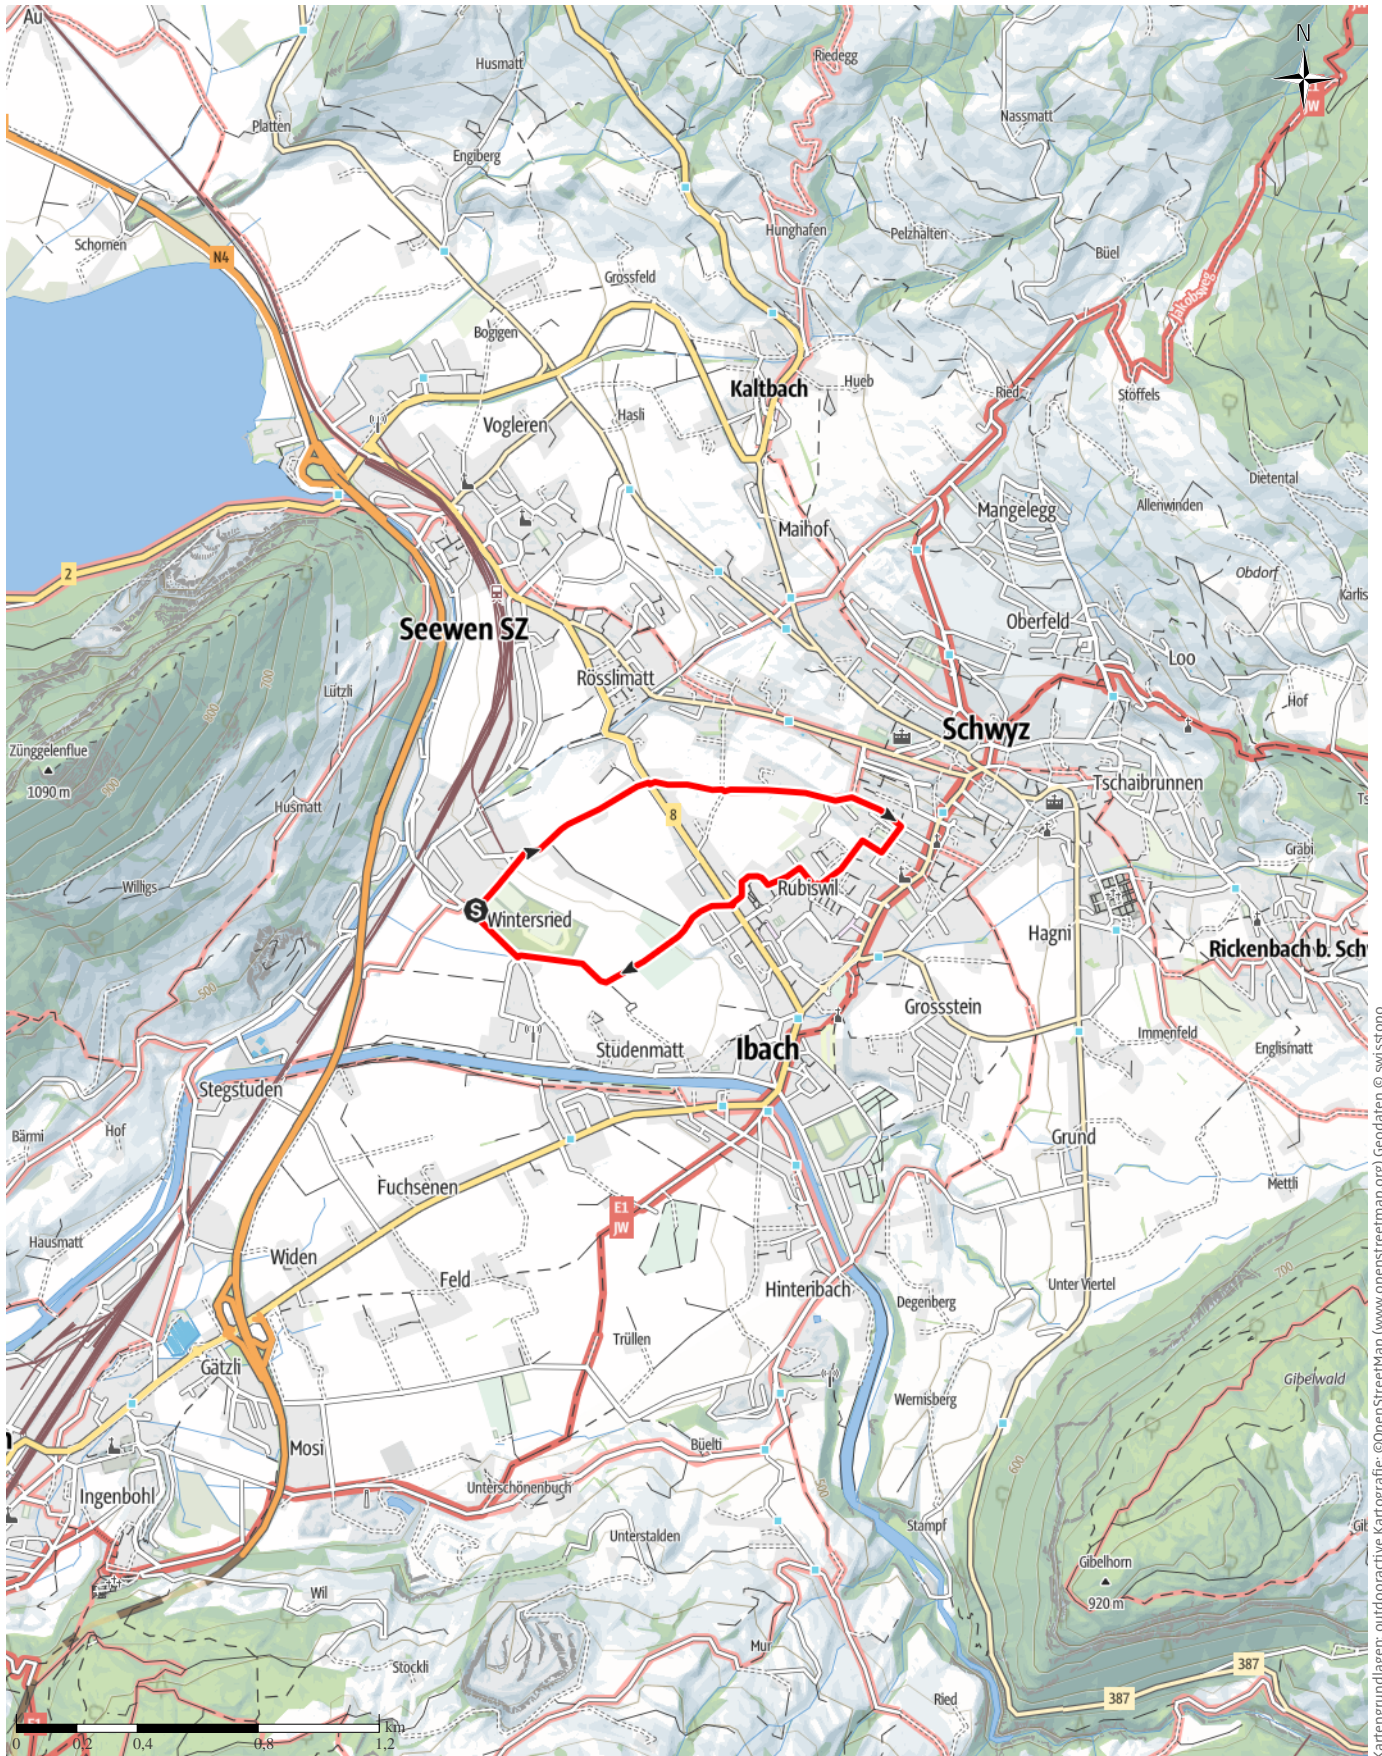

«Gschichtli-Weg» Schwyz

↔ 3,5 km

🕒 0:50 h

▲ 45 m

▼ 45 m

Schwierigkeit -

Kartengrundlagen: outdooractive Kartografie; ©OpenStreetMap (www.openstreetmap.org) Geodaten © swisstopo