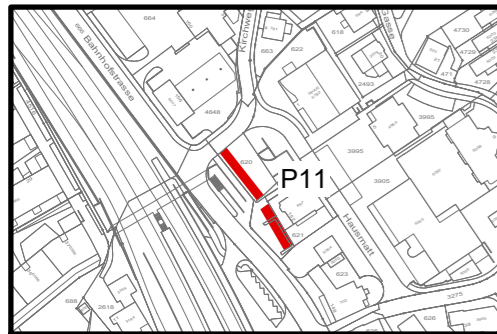

14081.03 Parkplätze für Gewerbeparkkarten
Übersichtsplan Gemeinde Schwyz

Plannr.: 14081.03
Mst.: 1:10'000
Format: A3
Datum: 12.04.2019
Gez.: Knpz
Ing.: Klig

BG Ingenieure und Berater AG
Bahnhofstrasse 53
CH-6430 Schwyz
+41 58 424 52 74
schwyz@bg-21.com www.bg-21.com

Legende:

Parkplätze

Nr.	Name
P1	Herrengasse, Schwyz
P2	Hauptplatz, Schwyz
P3	Schulgasse, Schwyz
P4	Hirzengasse, Schwyz
P5	Brüöl, Schwyz
P6	Bahnhofstrasse, Schwyz
P7	Hinterer Steisteg, Schwyz
P8	Sonnenplätzli, Schwyz
P9	Chüchlibunker, Schwyz
P10	Gerbihof, Ibach
P11	Bahnhofstrasse, Seewen

Bahnhofstrasse, Seewen

Hauptplatz